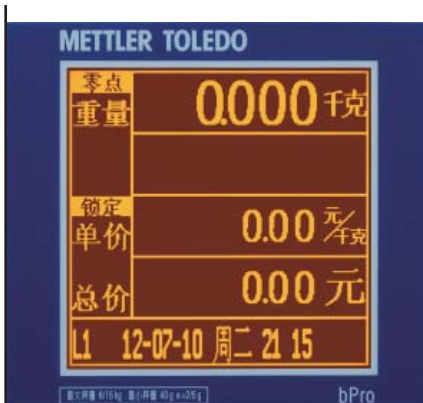

标签打印计价秤

bPro U2/H22

更直观的界面

更时尚的外形

更快捷的速度

更全面的功能

更可靠的质量

传承经典，优雅之选
有助您带给顾客最佳体验

METTLER TOLEDO

bPro专业标签打印秤

特供U2键盘抬升式、H22吊挂式两种造型

久经考验，表现始终如一

从用材到生产，bPro一直秉承极高的质量标准。全铸铝基座、高级工程ABS塑料外壳、密封件组装全方位保护着电子机械部件。这在降低您维护成本的同时，让您每天的营运无后顾之忧。

操作简便，响应快速

梅特勒-托利多独有的“轻触式”键盘，布局合理，易学易用；高速中央处理器使得称重稳定时间更短，打印速度更快。

优质的打印性能

双马达驱动，打印速度达125mm/秒；90%以上采用金属材质，耐磨耐用；打印内容丰富，可打印配料表、营养表及图形商标等多项内容，帮助您严格遵循行业标签规范。

全点阵显示屏

240x240dpi，所有操作界面均为全中文显示，图形化菜单让操作、维护和使用培训变得更加简单方便容易理解。

兼容多种外围设备

提供两个RS232接口、1个RJ11接口和1个RJ45接口，并可选无线网卡，实现与周边设备无障碍通讯。